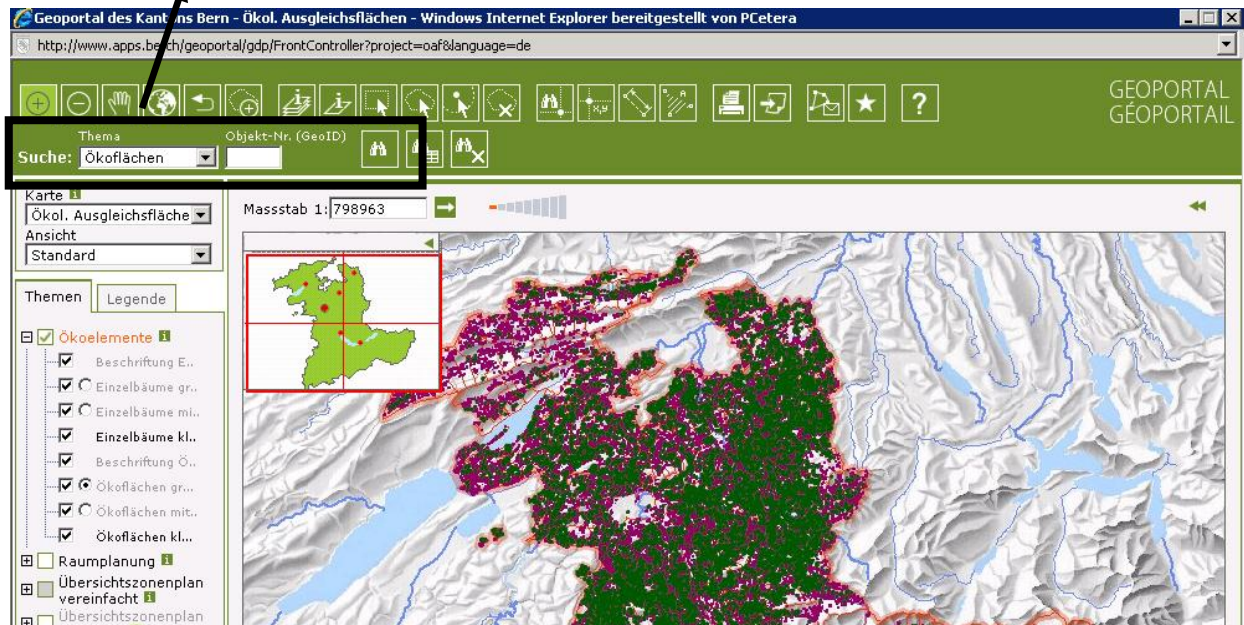

Suchen der eigenen Ökoelemente

Variante 1: Suche nach GeoID
Eingabe der einzelnen GeoID → daneben auf (suchen) klicken

sämtliche Ökoelemente, die für die ÖQV-Vernetzung angemeldet werden, bitte mit roter Farbe markieren bzw. einzeichnen!

Suchen der eigenen Ökoelemente

Variante 2: Suche nach Grundstück-Nr. (Parzelle)
Eingabe der Gemeinde EGGIWIL → Eingabe der Grundstück-Nr. (Parzelle)
→ daneben auf (suchen) klicken