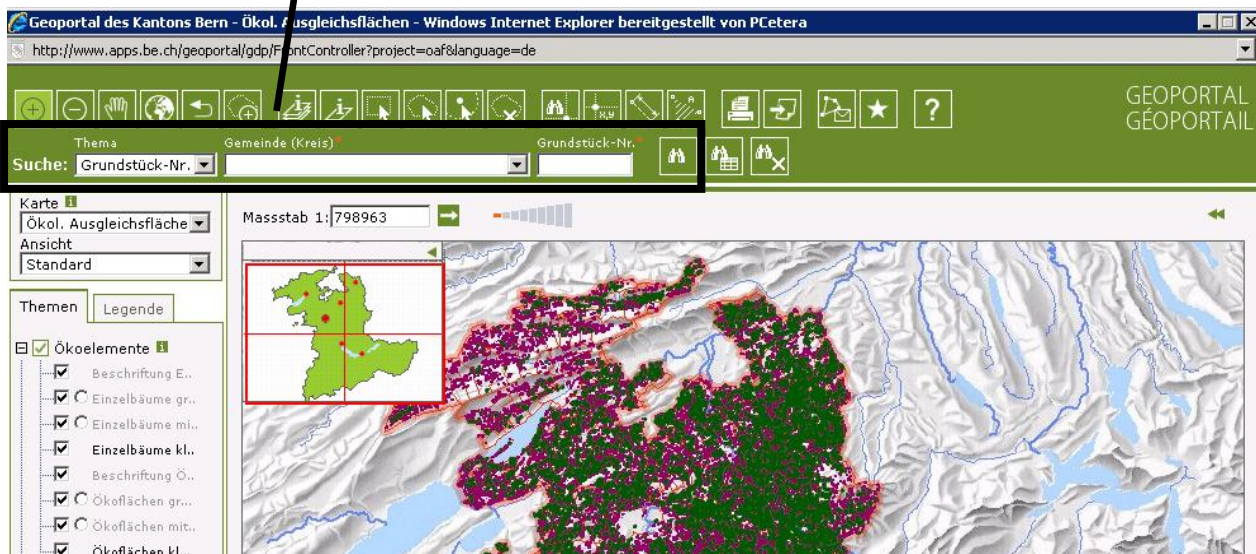

sämtliche Ökoelemente, die für die ÖQV-Vernetzung angemeldet werden, bitte mit roter Farbe einzeichnen!

Zum Drucken des gewünschten Kartenausschnittes klicken Sie nun oben auf das entsprechende Symbol im MENU → Drucken