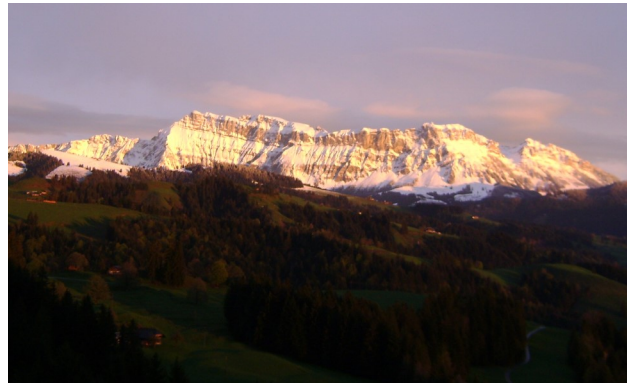

Surmettlen, Eggiwil

Andreas Leuenberger
Surmettlen 264
CH-3537 Eggiwil

Telefon: +41 79 249 57 93

E-Mail: leubasuri@gmx.ch

Ferienwohnung

1 1/2 Zimmer, 2 - 3 Betten

Die Ferienwohnung befindet sich in einem Stöckli auf einem Bauernhof. Sie liegt 1130 Meter über Meer in ruhiger, sonniger Lage mit schöner Aussicht, fünf Minuten vom Restaurant Blappach entfernt.

Ausstattung:

- sonniger Balkon
- schöner Sitzplatz
- Fernseher
- Radio
- Internetzugang
- Glaskeramikherd
- Waschmaschine (im Bauernhaus)
- Bettwäsche
- Frotéewäsche

Eggiwil Tourismus
Verkehrsverein Eggiwil
www.eggiwil.ch/tourismus